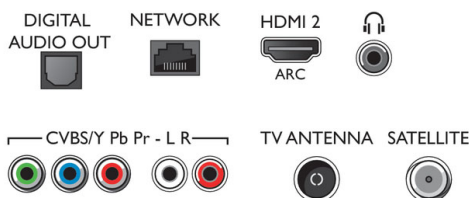

Rear

Dátum vydania
2018-08-03

Verzia: 6.0.1

12 NC: 8670 001 51559
EAN: 87 18863 01490 5

© 2018 Koninklijke Philips N.V.
Všetky práva vyhradené.

Autor si vyhradzuje právo zmeny špecifikácií bez oznámenia. Ochranné známky sú majetkom Koninklijke Philips N.V. alebo ich príslušných vlastníkov.

www.philips.com