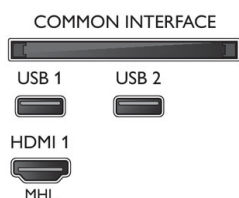

Príslušenstvo

- Dodávané príslušenstvo: Diaľkové ovládanie, Dve batérie AAA, Sieťový napájací kábel, Stručná príručka spustenia, Brožúrka s právnymi a bezpečnostnými informáciami, Podstavec na stôl

Funkcie Smart TV

- Jednoduchá inštalácia: Automatická detekcia zariadení Philips, Sprievodca pripojením zariadenia, Sprievodca inštaláciou siete, Sprievodca nastavením
- Jednoduché používanie: Tlačidlo ponuky Smart s jedným stlačením, Používateľská príručka na obrazovke
- Aktualizovateľný firmware: Sprievodca automatickou aktualizáciou firmvéru, Firmvér aktualizovateľný cez USB, Firmvér aktualizovateľný online
- Interaktívny TV: HbbTV
- Aplikácia Philips TV Remote*: Aplikácie, Kanály, Ovládanie, NowOnTV, TV sprievodca, Video na vyžiadanie
- Program: Pozastavenie TV, Nahrávanie na zariadenie USB*
- Prispôbenia formátu obrazovky: Základné – Na celú obrazovku, Prispôbiť obrazovku, Priblížovanie, rozťahnutie

- Aplikácie SmartTV*: Online video obchody, Otvorený internetový prehľadávač, Social TV, Televízia na požiadanie, YouTube
- Interakcia s používateľom: SimplyShare

Farba a povrchová úprava

- Predná strana televízora: Vysokolesklá čierna

Connections

Side